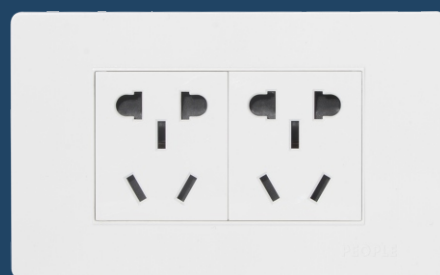

和谐

跃动人生，
艺术与生活的浑然天成，
倡导人与环境的完美和谐。

118H series

- 外型线条柔美，拉丝面板尽显奢华。
- 独特的连体设计，安装更方便。
- 超大的接线端子，满足各种并线需求。