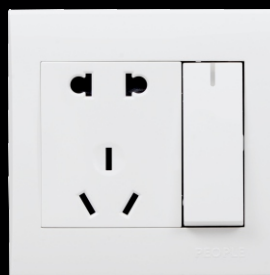

RZ-B86无线随意贴 series

- 无需改线，直接替换，彰显智慧家居。
- 高档的PC材料保证常年使用不会变色。
- 单控变双控轻松简单

非凡气质，简约大气。

Special temperament, simple atmosphere.

PEOPLE

智慧

不止轻薄，智慧灵敏。

轻柔抚摸，感应未来。