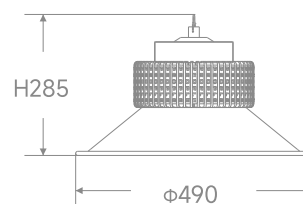

优亮系列 LED工矿灯

LED Mining Light

产品型号	功率	光通量(Lm)	工作温度	整灯尺寸mm	包装数量
G-GKD/优亮 Φ450-100W	100W	≥100lm/W	-20至+40	Φ450xH265	8pcs/箱 (独立内盒)
G-GKD/优亮 Φ450-150W	150W	≥100lm/W	-20至+40	Φ450xH270	8pcs/箱 (独立内盒)
G-GKD/优亮 Φ490-200W	200W	≥100lm/W	-20至+40	Φ490xH285	8pcs/箱 (独立内盒)