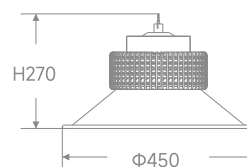

优亮系列 LED工矿灯

LED Mining Light

产品型号	功率	光通量(Lm)	工作温度	整灯尺寸mm	包装数量
G-GKD/优亮 Φ450-100W	100W	≥100lm/W	-20至+40	Φ450xH265	8pcs/箱 (独立内盒)
G-GKD/优亮 Φ450-150W	150W	≥100lm/W	-20至+40	Φ450xH270	8pcs/箱 (独立内盒)
G-GKD/优亮 Φ490-200W	200W	≥100lm/W	-20至+40	Φ490xH285	8pcs/箱 (独立内盒)