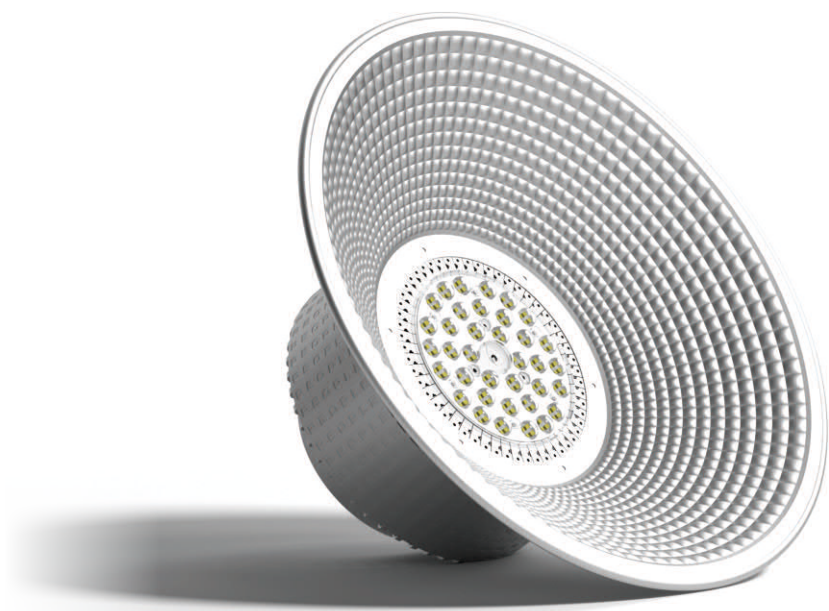

优亮系列 LED工矿灯

LED Mining Light

产品型号	功率	光通量(Lm)	工作温度	整灯尺寸mm	包装数量
G-GKD/优亮 Φ450-100W	100W	≥100lm/W	-20至+40	Φ450xH265	8pcs/箱 (独立内盒)
G-GKD/优亮 Φ450-150W	150W	≥100lm/W	-20至+40	Φ450xH270	8pcs/箱 (独立内盒)
G-GKD/优亮 Φ490-200W	200W	≥100lm/W	-20至+40	Φ490xH285	8pcs/箱 (独立内盒)

LED性能稳定, 无频闪, 光线均匀柔和, 细腻自然, 健康护眼

色温: □ 6500K SPD≥4000