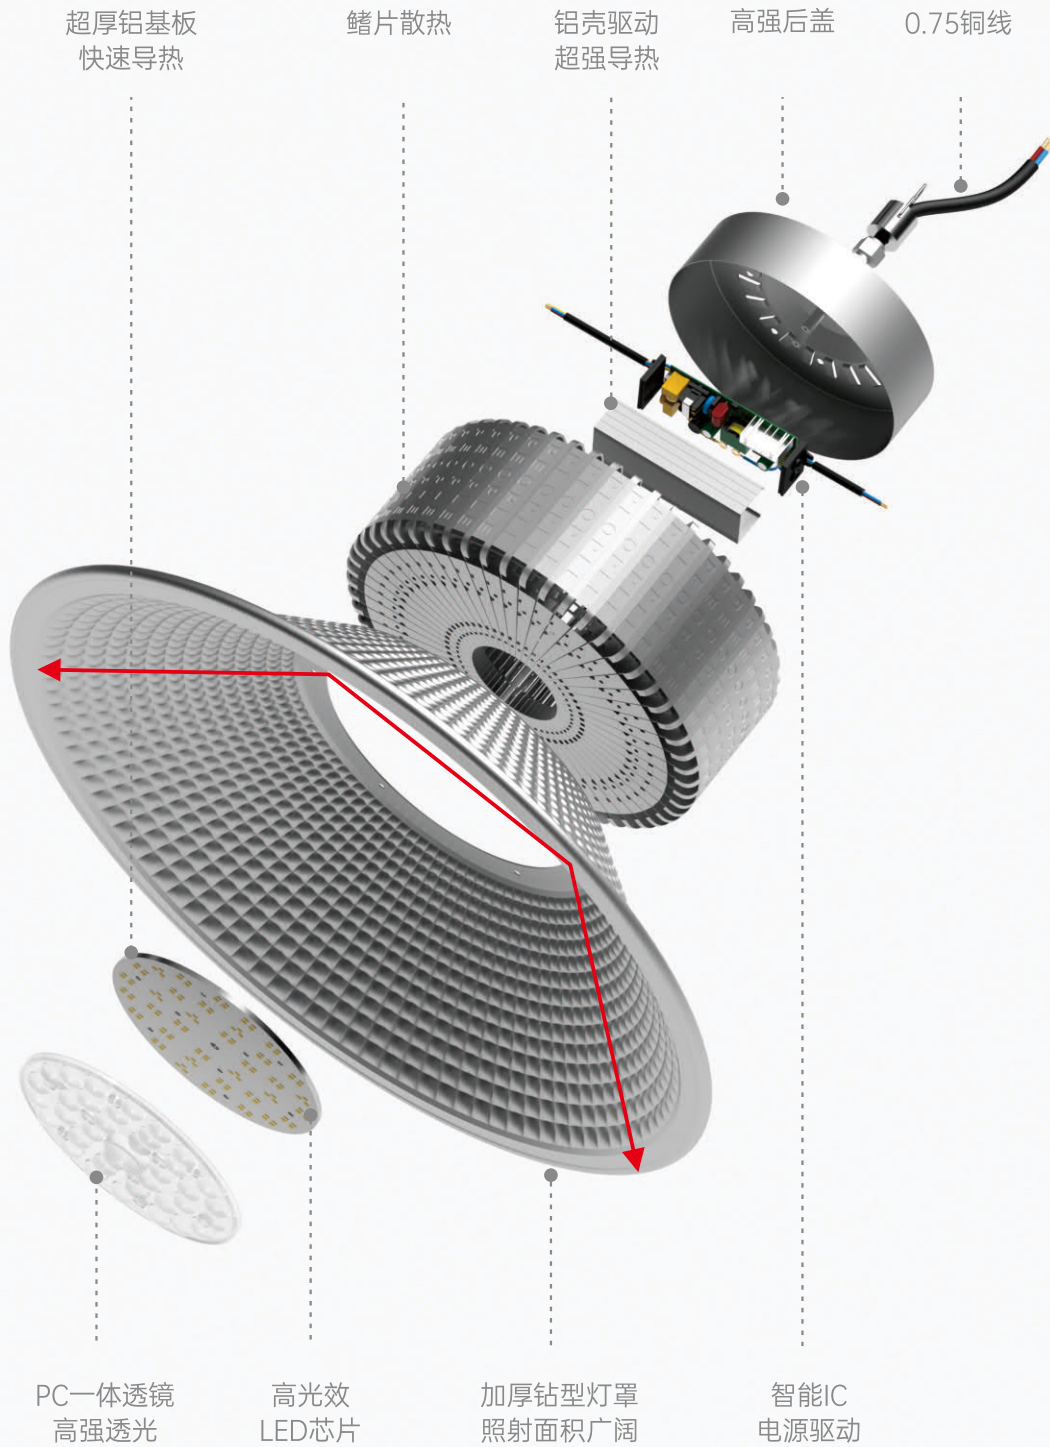

优亮系列 LED工矿灯

LED Mining Light

产品型号	功率	光通量(Lm)	工作温度	整灯尺寸mm	包装数量
G-GKD/优亮 Φ450-100W	100W	≥100lm/W	-20至+40	Φ450xH265	8pcs/箱 (独立内盒)
G-GKD/优亮 Φ450-150W	150W	≥100lm/W	-20至+40	Φ450xH270	8pcs/箱 (独立内盒)
G-GKD/优亮 Φ490-200W	200W	≥100lm/W	-20至+40	Φ490xH285	8pcs/箱 (独立内盒)

LED性能稳定, 无频闪, 光线均匀柔和, 细腻自然, 健康护眼

色温: □ 6500K SPD≥4000