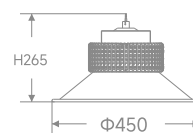

优亮系列 LED工矿灯

LED Mining Light

产品型号	功率	光通量(Lm)	工作温度	整灯尺寸mm	包装数量
G-GKD/优亮 Φ450-100W	100W	≥100lm/W	-20至+40	Φ450xH265	8pcs/箱 (独立内盒)
G-GKD/优亮 Φ450-150W	150W	≥100lm/W	-20至+40	Φ450xH270	8pcs/箱 (独立内盒)
G-GKD/优亮 Φ490-200W	200W	≥100lm/W	-20至+40	Φ490xH285	8pcs/箱 (独立内盒)