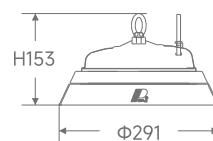

金刚碟系 LED工矿灯 IP65

LED Mining Light

IP65

产品型号	功率	光通量(Lm)	工作温度	整灯尺寸mm	包装数量
G-GKD/金钢碟 Φ253-50W	50W	≥100lm/W	-20至+40	Φ253xH146	1pcs/箱
G-GKD/金钢碟 Φ291-100W	100W	≥100lm/W	-20至+40	Φ291xH153	1pcs/箱
G-GKD/金钢碟 Φ336-150W	150W	≥100lm/W	-20至+40	Φ336xH163	1pcs/箱
G-GKD/金钢碟 Φ378-200W	200W	≥100lm/W	-20至+40	Φ378xH173	1pcs/箱
G-GKD/金钢碟 Φ424-300W	300W	≥100lm/W	-20至+40	Φ424xH191	1pcs/箱