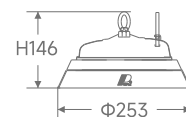

金刚碟系 LED工矿灯 IP65

LED Mining Light

IP65

产品型号	功率	光通量(Lm)	工作温度	整灯尺寸mm	包装数量
G-GKD/金钢碟 Φ253-50W	50W	≥100lm/W	-20至+40	Φ253xH146	1pcs/箱
G-GKD/金钢碟 Φ291-100W	100W	≥100lm/W	-20至+40	Φ291xH153	1pcs/箱
G-GKD/金钢碟 Φ336-150W	150W	≥100lm/W	-20至+40	Φ336xH163	1pcs/箱
G-GKD/金钢碟 Φ378-200W	200W	≥100lm/W	-20至+40	Φ378xH173	1pcs/箱
G-GKD/金钢碟 Φ424-300W	300W	≥100lm/W	-20至+40	Φ424xH191	1pcs/箱