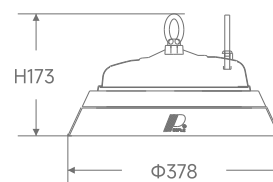

金刚碟系 LED工矿灯 IP65

LED Mining Light

IP65

产品型号	功率	光通量(Lm)	工作温度	整灯尺寸mm	包装数量
G-GKD/金钢碟 Φ253-50W	50W	≥100lm/W	-20至+40	Φ253xH146	1pcs/箱
G-GKD/金钢碟 Φ291-100W	100W	≥100lm/W	-20至+40	Φ291xH153	1pcs/箱
G-GKD/金钢碟 Φ336-150W	150W	≥100lm/W	-20至+40	Φ336xH163	1pcs/箱
G-GKD/金钢碟 Φ378-200W	200W	≥100lm/W	-20至+40	Φ378xH173	1pcs/箱
G-GKD/金钢碟 Φ424-300W	300W	≥100lm/W	-20至+40	Φ424xH191	1pcs/箱