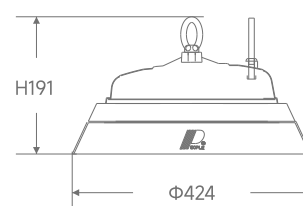

金刚碟系 LED工矿灯 IP65

LED Mining Light

IP65

产品型号	功率	光通量(Lm)	工作温度	整灯尺寸mm	包装数量
G-GKD/金钢碟 Φ253-50W	50W	≥100lm/W	-20至+40	Φ253xH146	1pcs/箱
G-GKD/金钢碟 Φ291-100W	100W	≥100lm/W	-20至+40	Φ291xH153	1pcs/箱
G-GKD/金钢碟 Φ336-150W	150W	≥100lm/W	-20至+40	Φ336xH163	1pcs/箱
G-GKD/金钢碟 Φ378-200W	200W	≥100lm/W	-20至+40	Φ378xH173	1pcs/箱
G-GKD/金钢碟 Φ424-300W	300W	≥100lm/W	-20至+40	Φ424xH191	1pcs/箱