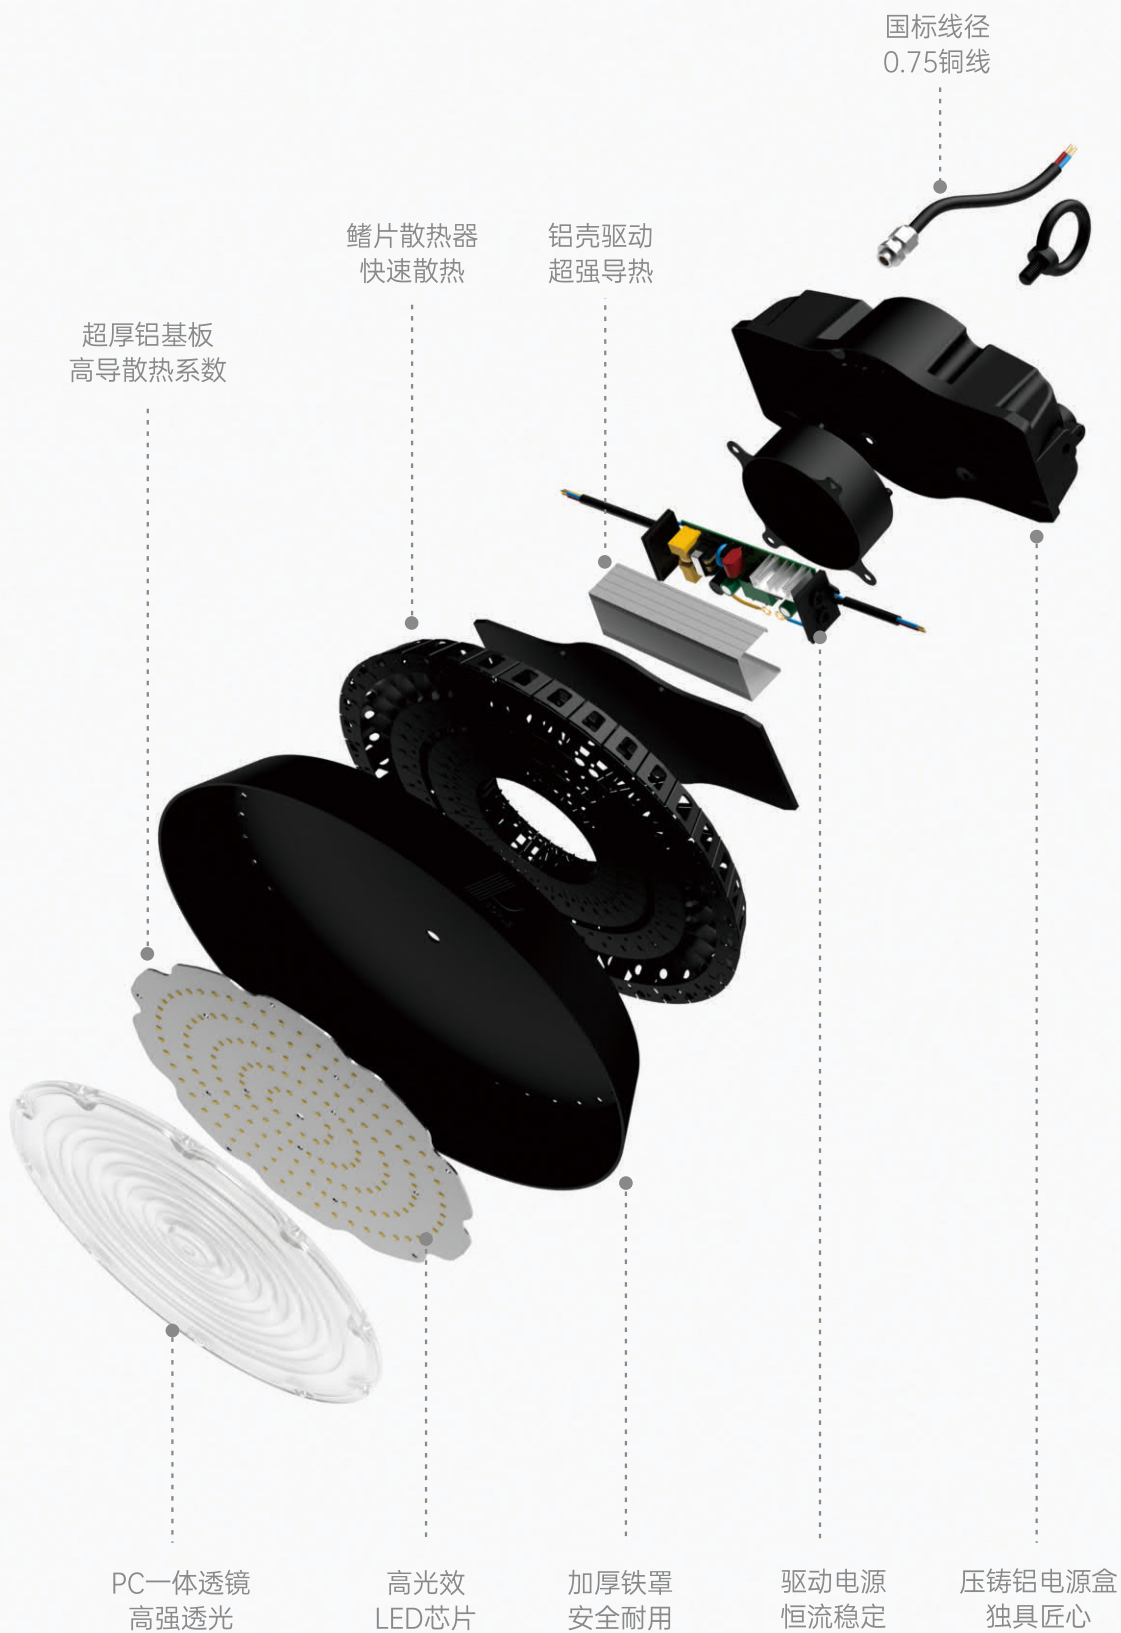

金刚碟系 LED工矿灯 IP65

LED Mining Light

IP65

产品型号	功率	光通量(Lm)	工作温度	整灯尺寸mm	包装数量
G-GKD/金钢碟 Φ253-50W	50W	≥100lm/W	-20至+40	Φ253xH146	1pcs/箱
G-GKD/金钢碟 Φ291-100W	100W	≥100lm/W	-20至+40	Φ291xH153	1pcs/箱
G-GKD/金钢碟 Φ336-150W	150W	≥100lm/W	-20至+40	Φ336xH163	1pcs/箱
G-GKD/金钢碟 Φ378-200W	200W	≥100lm/W	-20至+40	Φ378xH173	1pcs/箱
G-GKD/金钢碟 Φ424-300W	300W	≥100lm/W	-20至+40	Φ424xH191	1pcs/箱

LED性能稳定, 无频闪, 光线均匀柔和, 细腻自然, 健康护眼

色温: □ 6500K SPD≥4000