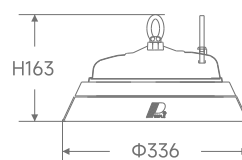

金刚碟系 LED工矿灯 IP65

LED Mining Light

IP65

产品型号	功率	光通量(Lm)	工作温度	整灯尺寸mm	包装数量
G-GKD/金钢碟 Φ253-50W	50W	≥100lm/W	-20至+40	Φ253xH146	1pcs/箱
G-GKD/金钢碟 Φ291-100W	100W	≥100lm/W	-20至+40	Φ291xH153	1pcs/箱
G-GKD/金钢碟 Φ336-150W	150W	≥100lm/W	-20至+40	Φ336xH163	1pcs/箱
G-GKD/金钢碟 Φ378-200W	200W	≥100lm/W	-20至+40	Φ378xH173	1pcs/箱
G-GKD/金钢碟 Φ424-300W	300W	≥100lm/W	-20至+40	Φ424xH191	1pcs/箱