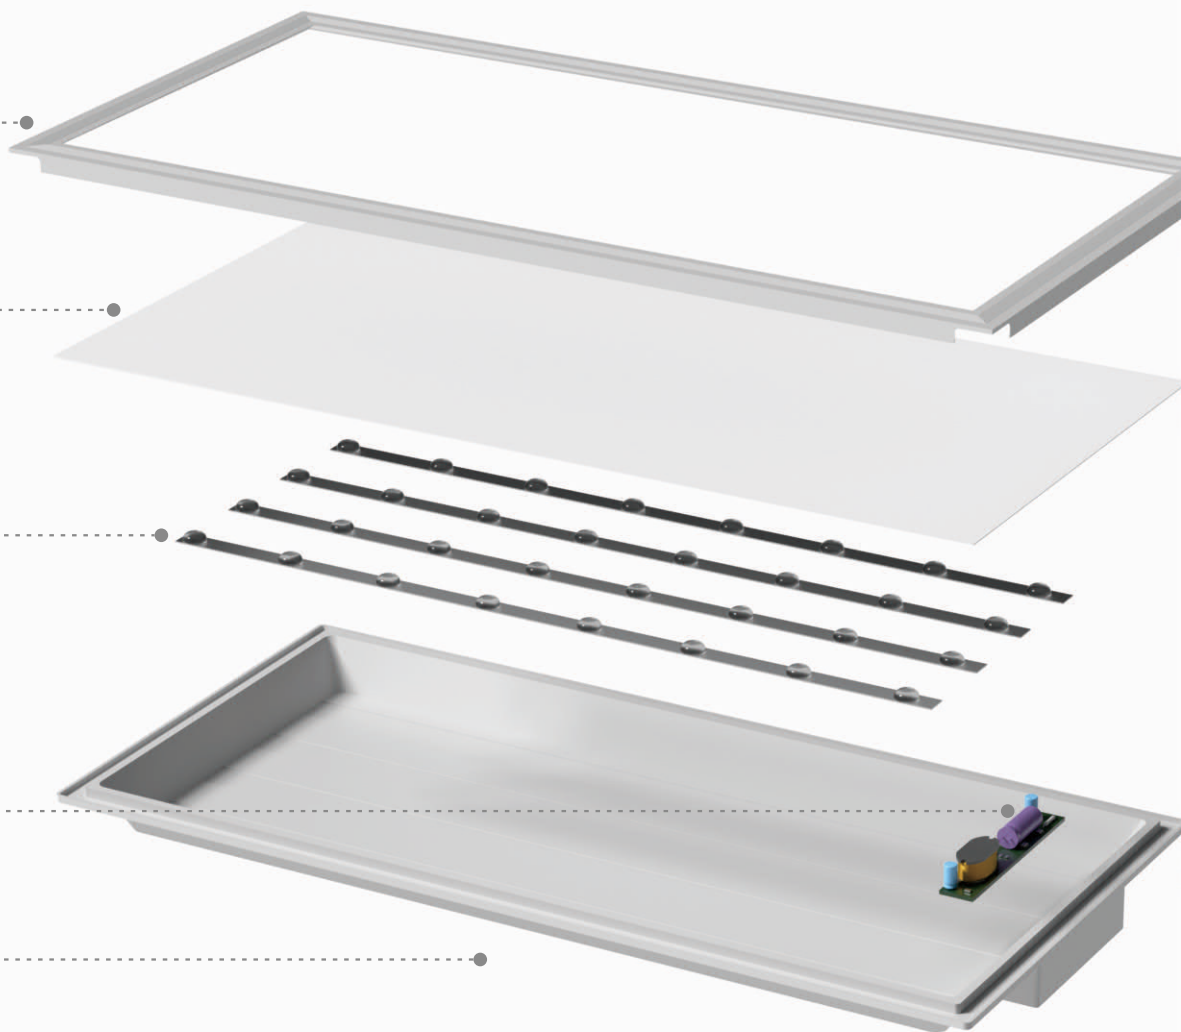

# 优亮系列 LED平板灯

LED Flat Panel Light

焊接加厚铝框

高品质优质亚克力纯料，  
质轻、坚固、高透，  
光线舒适、柔和

155°大角度出光设计，  
光效更均匀舒适

双重驱动模组

阻燃ABS底盘，加强筋结  
构，使底盘坚固耐高温

产品型号	功率	规格mm	显指	光通量(Lm)	整灯尺寸mm	包装数量
G-PBD/优亮 300x300-18W	18W	300x300	≥80	≥100lm/W	300x300x30	20pcs/箱 (独立内盒)
G-PBD/优亮 300x600-24W	24W	300x600	≥80	≥100lm/W	300x600x30	10pcs/箱 (独立内盒)
G-PBD/优亮 595x595-40W	40W	595x595	≥80	≥100lm/W	595x595x32	10pcs/箱
G-PBD/优亮 600x600-40W	40W	600x600	≥80	≥100lm/W	600x600x32	10pcs/箱
G-PBD/优亮 595x595-50W	50W	595x595	≥80	≥100lm/W	595x595x32	10pcs/箱
G-PBD/优亮 600x600-50W	50W	600x600	≥80	≥100lm/W	600x600x32	10pcs/箱
G-PBD/优亮棱镜 面600x600-50W	50W	300x1200	≥80	≥100lm/W	600x600x32	10pcs/箱
G-PBD/优亮 600x1200-96W	96W	600x1200	≥80	≥100lm/W	600x1200x32	4pcs/箱
G-PBD/优亮 300x1200-40W	40W	300x1200	≥80	≥100lm/W	300x1200x32	4pcs/箱

**LED性能稳定，无频闪，光线均匀柔和，细腻自然，健康护眼**

色温：□ 6500K      SPD≥4000