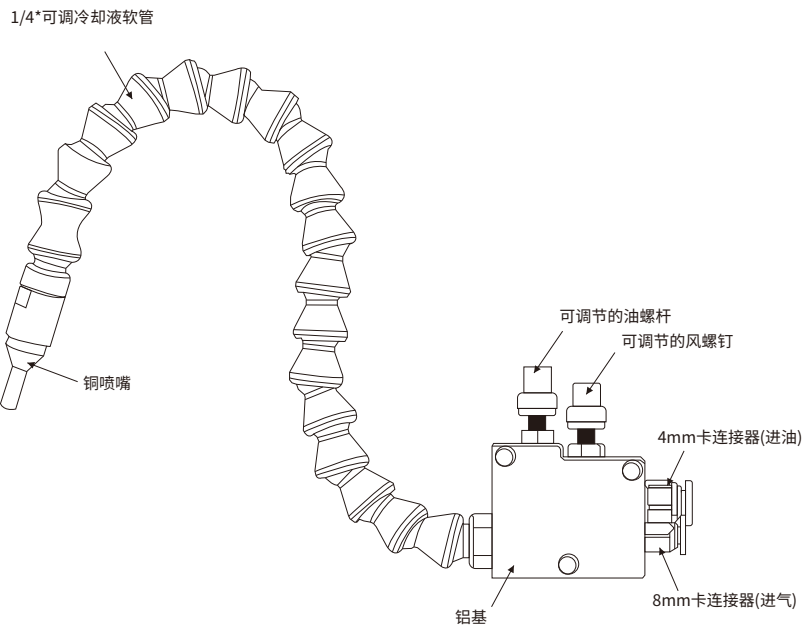

枪管长度可订制

### 适用范围

- 1、该产品通过手工装配，可任意调节使用长度、方向随意可转；
- 2、具有外形色彩美观。

### 产品结构

### 选型订购

型号	冷却喷嘴
REAS300	300mm
喷嘴长度可定制	